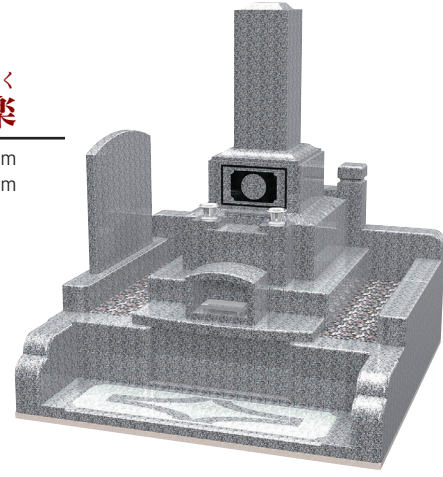

洋型
シンプルながらも、気品を重視した設計。コンパクトサイズなので場所を選びません。

2
メープル
間口1.5m
奥行1.5m

洋型
スマートなフォルムで洗練さを強調。いつまでも愛される、洋型のスタンダードです。

3
えいらく 榮楽
間口1.5m
奥行1.5m

和型
古来より親しまれてきた、和の安らぎ。伝統を重んじる方に最適です。

4
ヴィオラ
間口1.5m
奥行1.5m

洋型
簡潔なデザインでありながら、堂々たる佇まい。どなたにも満足いただける仕上がりです。

5
アメリア
間口1.8m
奥行2.0m

洋型
ゆったりとお参りできるスペースを確保。足元のデザインが、個性を際立たせます。

6
オリビア
間口1.5m
奥行1.5m

洋型
鋭角なデザインが放つ、独自の存在感。現代アートのような雰囲気漂います。

～1,000,000円

7
カノン
間口1.8m
奥行1.8m

洋型
すっきりとして、飽きのこないデザイン。ベーシックなお墓を求める方にお勧めします。

8
イベリス
間口1.5m
奥行1.5m