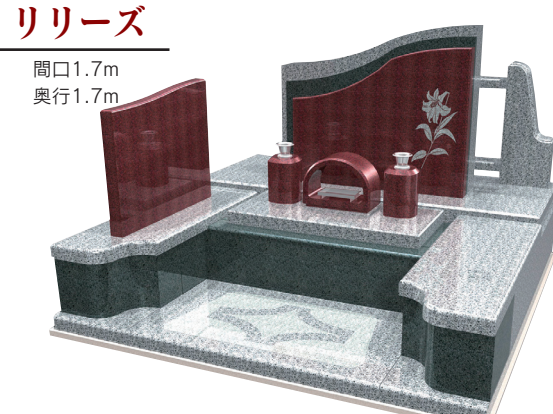

5
アメリア
間口1.8m
奥行2.0m

洋型
ゆったりとお参りできるスペースを確保。足元のデザインが、個性を際立たせます。

6
オリビア
間口1.5m
奥行1.5m

洋型
鋭角なデザインが放つ、独自の存在感。現代アートのような雰囲気漂います。

～1,000,000円

7
カノン
間口1.8m
奥行1.8m

洋型
すっきりとして、飽きのこないデザイン。ベーシックなお墓を求める方にお勧めします。

8
イベリス
間口1.5m
奥行1.5m

洋型
重厚さと高級感を追求。お参りするたびに、風格を感じるお墓です。

9
ロッセ
間口1.8m
奥行1.8m

洋型
吟味した石材を使い、高いクオリティを実現。安らぎを与えるデザインも魅力です。

10
きゅうしょう 久照
間口1.8m
奥行2.1m

和洋型
和の格式と洋のモダンを、巧みに融合。新しいお墓のスタイルを提案します。

11
クリオーネ
間口1.8m
奥行1.8m

洋型
落ち着いた、安定感のあるデザイン。開放的な空間をつくり上げます。

12
リリース
間口1.7m
奥行1.7m

洋型
清楚で可憐な百合の花をレイアウト。優しく、穏やかな気持ちになるお墓です。

～1,500,000円

13
ソフィア
間口1.8m
奥行1.8m

洋型
幾何学パターンが、存在感をアピール。おしやれて斬新なセンスが光ります。

14
ドルチェ
間口1.8m
奥行1.8m

洋型
墓石全体をモノトーンな雰囲気ですっきりと引き締まったイメージが印象的です。

15
たいぜん 泰然
間口2.1m
奥行2.1m