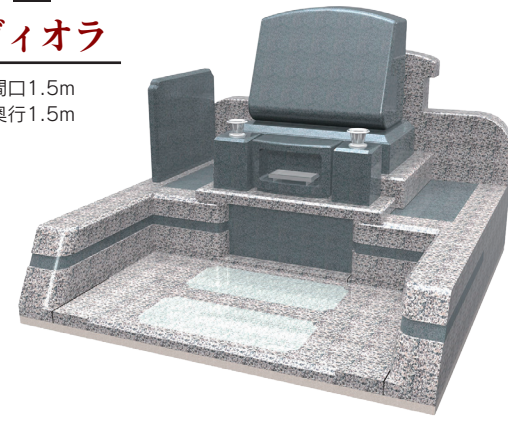

洋型
シンプルながらも、気品を重視した設計。コンパクトサイズなので場所を選びません。

2
メープル
間口1.5m
奥行1.5m

洋型
スマートなフォルムで洗練さを強調。いつまでも愛される、洋型のスタンダードです。

3
えいらく 榮楽
間口1.5m
奥行1.5m

和型
古来より親しまれてきた、和の安らぎ。伝統を重んじる方に最適です。

4
ヴィオラ
間口1.5m
奥行1.5m

洋型
簡潔なデザインでありながら、堂々たる佇まい。どなたにも満足いただける仕上がりです。

5
アメリア
間口1.8m
奥行2.0m

洋型
ゆったりとお参りできるスペースを確保。足元のデザインが、個性を際立たせます。

6
オリビア
間口1.5m
奥行1.5m

洋型
鋭角なデザインが放つ、独自の存在感。現代アートのような雰囲気漂います。

～1,000,000円

7
カノン
間口1.8m
奥行1.8m

洋型
すっきりとして、飽きのこないデザイン。ベーシックなお墓を求める方にお勧めします。

8
イベリス
間口1.5m
奥行1.5m