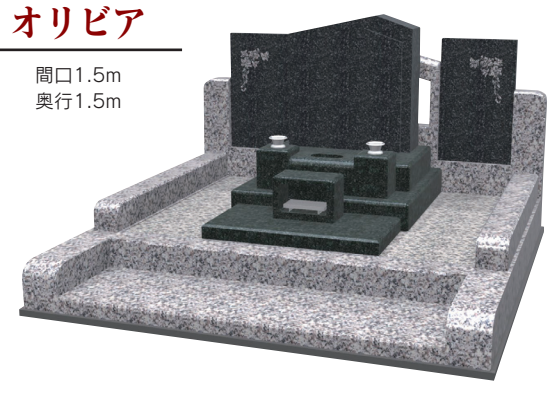

洋型
シンプルながらも、気品を重視した設計。コンパクトサイズなので場所を選びません。

2
メープル
間口1.5m
奥行1.5m

洋型
スマートなフォルムで洗練さを強調。いつまでも愛される、洋型のスタンダードです。

3
えいらく 榮楽
間口1.5m
奥行1.5m

和型
古来より親しまれてきた、和の安らぎ。伝統を重んじる方に最適です。

4
ヴィオラ
間口1.5m
奥行1.5m

洋型
簡潔なデザインでありながら、堂々たる佇まい。どなたにも満足いただける仕上がりです。

5
アメリア
間口1.8m
奥行2.0m

洋型
ゆったりとお参りできるスペースを確保。足元のデザインが、個性を際立たせます。

6
オリビア
間口1.5m
奥行1.5m

洋型
鋭角なデザインが放つ、独自の存在感。現代アートのような雰囲気漂います。

～1,000,000円

7
カノン
間口1.8m
奥行1.8m

洋型
すっきりとして、飽きのこないデザイン。ベーシックなお墓を求める方にお勧めします。

8
イベリス
間口1.5m
奥行1.5m

洋型
重厚さと高級感を追求。お参りするたびに、風格を感じるお墓です。

9
ロッセ
間口1.8m
奥行1.8m

洋型
吟味した石材を使い、高いクオリティを実現。安らぎを与えるデザインも魅力です。

10
きゅうしょう 久照
間口1.8m
奥行2.1m

和洋型
和の格式と洋のモダンを、巧みに融合。新しいお墓のスタイルを提案します。

11
クリオーネ
間口1.8m
奥行1.8m

洋型
落ち着いた、安定感のあるデザイン。開放的な空間をつくり上げます。