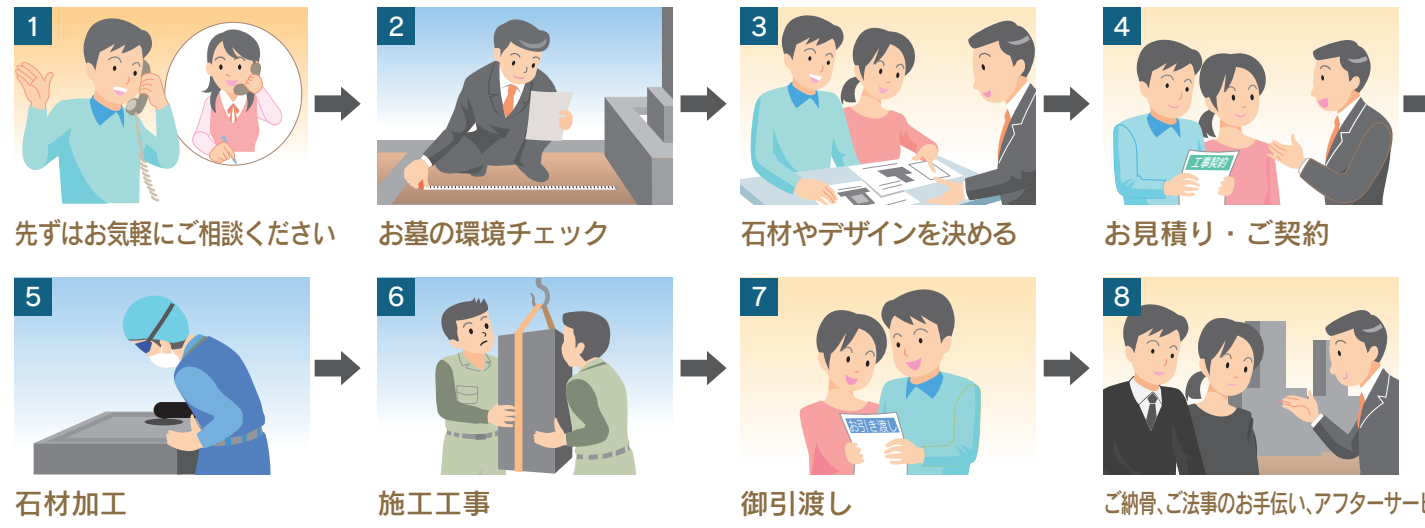

お墓ができるまで

<p>追加戒名彫り 過去碑への文字彫り作業 納期は通常約2週間 1名様 25,000円より (店舗より10km以内)</p>	<p>納骨 承ります ご遺骨をお墓へ納める作業 法要日に専門スタッフが立会います 弊社建墓者の場合 15,000円より (店舗より10km以内)</p>	<p>墓所リフォーム 見積無料</p> <ul style="list-style-type: none"> 石の傾き 石のズレ 地震対策 雑草対策 バリアフリー
--	--	---