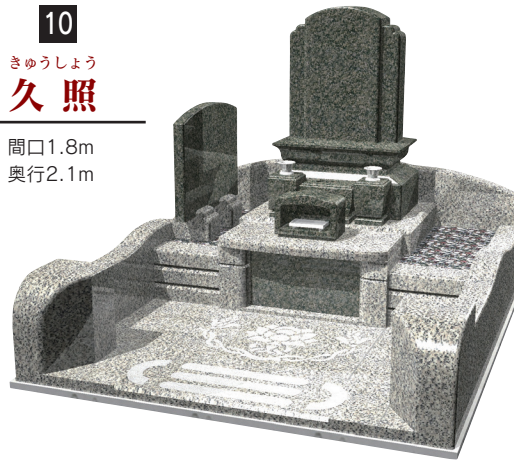

洋型
シンプルながらも、気品を重視した設計。コンパクトサイズなので場所を選びません。

2
メープル
間口1.5m
奥行1.5m

洋型
スマートなフォルムで洗練さを強調。いつまでも愛される、洋型のスタンダードです。

3
えいらく 榮楽
間口1.5m
奥行1.5m

和型
古来より親しまれてきた、和の安らぎ。伝統を重んじる方に最適です。

4
ヴィオラ
間口1.5m
奥行1.5m

洋型
簡潔なデザインでありながら、堂々たる佇まい。どなたにも満足いただける仕上がりです。

5
アメリア
間口1.8m
奥行2.0m

洋型
ゆったりとお参りできるスペースを確保。足元のデザインが、個性を際立たせます。

6
オリビア
間口1.5m
奥行1.5m

洋型
鋭角なデザインが放つ、独自の存在感。現代アートのような雰囲気漂います。

～1,000,000円

7
カノン
間口1.8m
奥行1.8m

洋型
すっきりとして、飽きのこないデザイン。ベーシックなお墓を求める方にお勧めします。

8
イベリス
間口1.5m
奥行1.5m

洋型
重厚さと高級感を追求。お参りするたびに、風格を感じるお墓です。

9
ロッセ
間口1.8m
奥行1.8m

洋型
吟味した石材を使い、高いクオリティを実現。安らぎを与えるデザインも魅力です。

10
きゅうしょう 久照
間口1.8m
奥行2.1m

和洋型
和の格式と洋のモダンを、巧みに融合。新しいお墓のスタイルを提案します。

11
クリオーネ
間口1.8m
奥行1.8m

洋型
落ち着いた、安定感のあるデザイン。開放的な空間をつくり上げます。