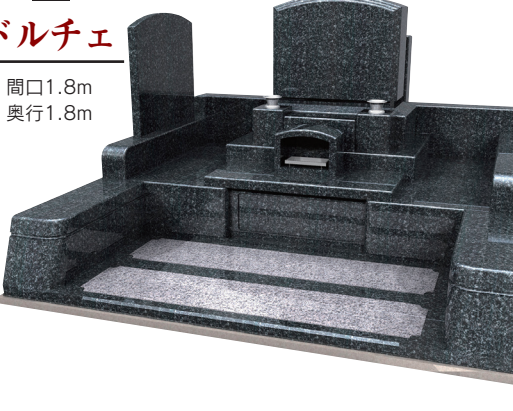

洋型
重厚さと高級感を追求。お参りするたびに、風格を感じるお墓です。

9
ロッセ
間口1.8m
奥行1.8m

洋型
吟味した石材を使い、高いクオリティを実現。安らぎを与えるデザインも魅力です。

10
きゅうしょう 久照
間口1.8m
奥行2.1m

和洋型
和の格式と洋のモダンを、巧みに融合。新しいお墓のスタイルを提案します。

11
クリオーネ
間口1.8m
奥行1.8m

洋型
落ち着いた、安定感のあるデザイン。開放的な空間をつくり上げます。

12
リリース
間口1.7m
奥行1.7m

洋型
清楚で可憐な百合の花をレイアウト。優しく、穏やかな気持ちになるお墓です。

～1,500,000円

13
ソフィア
間口1.8m
奥行1.8m

洋型
幾何学パターンが、存在感をアピール。おしやれて斬新なセンスが光ります。

14
ドルチェ
間口1.8m
奥行1.8m

洋型
墓石全体をモノトーンな雰囲気ですっきりと引き締まったイメージが印象的です。

15
たいぜん 泰然
間口2.1m
奥行2.1m