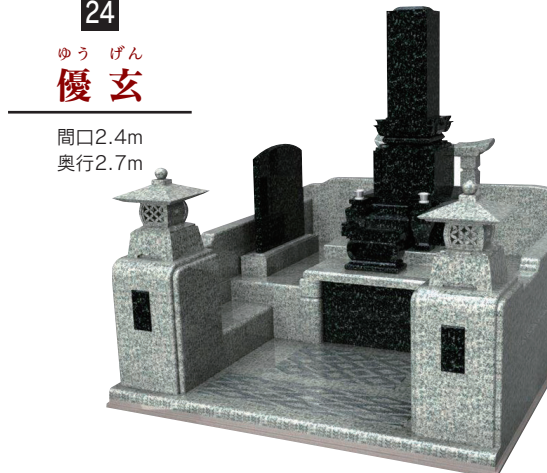

洋型

石材、デザイン、レイアウト、すべてが高いクオリティ。優雅でプレミアム感ある墓石です。

和型

和型の頂点を目指し、総力を結集。未永く尊ばれる、荘厳な雰囲気満ちています。