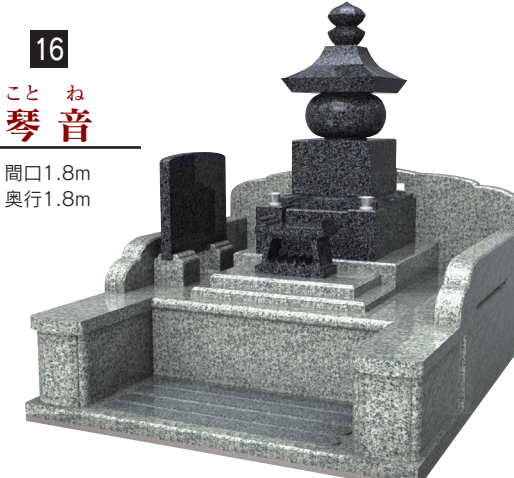

洋型
重厚さと高級感を追求。お参りするたびに、風格を感じるお墓です。

9
ロッセ
間口1.8m
奥行1.8m

洋型
吟味した石材を使い、高いクオリティを実現。安らぎを与えるデザインも魅力です。

10
きゅうしょう 久照
間口1.8m
奥行2.1m

和洋型
和の格式と洋のモダンを、巧みに融合。新しいお墓のスタイルを提案します。

11
クリオーネ
間口1.8m
奥行1.8m

洋型
落ち着いた、安定感のあるデザイン。開放的な空間をつくり上げます。

12
リリース
間口1.7m
奥行1.7m

洋型
清楚で可憐な百合の花をレイアウト。優しく、穏やかな気持ちになるお墓です。

～1,500,000円

13
ソフィア
間口1.8m
奥行1.8m

洋型
幾何学パターンが、存在感をアピール。おしやれて斬新なセンスが光ります。

14
ドルチェ
間口1.8m
奥行1.8m

洋型
墓石全体をモノトーンな雰囲気ですっきりと引き締まったイメージが印象的です。

15
たいぜん 泰然
間口2.1m
奥行2.1m

和型
日本の心を象徴する、凛とした美しき。厳選された石材が高級感を引き出します。

16
ことね 琴音
間口1.8m
奥行1.8m

和型
どっしりとした構えが、厳肅な空間を創造。お参りする方を清らかに包みます。

17
フローレンス
間口1.8m
奥行1.8m

洋型
洋型でありながら、和のテイストをプラス。優雅という言葉がふさわしいお墓です。

18
スターフロスト
間口1.8m
奥行1.8m

洋型
気品あるカラー、デザインを採用。床面に施されたダイヤ柄が、個性を主張します。