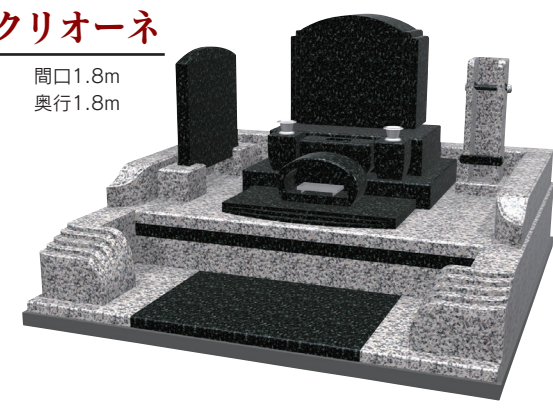

5
アメリア
間口1.8m
奥行2.0m

洋型
ゆったりとお参りできるスペースを確保。足元のデザインが、個性を際立たせます。

6
オリビア
間口1.5m
奥行1.5m

洋型
鋭角なデザインが放つ、独自の存在感。現代アートのような雰囲気漂います。

～1,000,000円

7
カノン
間口1.8m
奥行1.8m

洋型
すっきりとして、飽きのこないデザイン。ベーシックなお墓を求める方にお勧めします。

8
イベリス
間口1.5m
奥行1.5m

洋型
重厚さと高級感を追求。お参りするたびに、風格を感じるお墓です。

9
ロッセ
間口1.8m
奥行1.8m

洋型
吟味した石材を使い、高いクオリティを実現。安らぎを与えるデザインも魅力です。

10
きゅうしょう 久照
間口1.8m
奥行2.1m

和洋型
和の格式と洋のモダンを、巧みに融合。新しいお墓のスタイルを提案します。

11
クリオーネ
間口1.8m
奥行1.8m

洋型
落ち着いた、安定感のあるデザイン。開放的な空間をつくり上げます。

12
リリース
間口1.7m
奥行1.7m

洋型
清楚で可憐な百合の花をレイアウト。優しく、穏やかな気持ちになるお墓です。

～1,500,000円

13
ソフィア
間口1.8m
奥行1.8m

洋型
幾何学パターンが、存在感をアピール。おしやれて斬新なセンスが光ります。

14
ドルチェ
間口1.8m
奥行1.8m

洋型
墓石全体をモノトーンな雰囲気ですっきりと引き締まったイメージが印象的です。

15
たいぜん 泰然
間口2.1m
奥行2.1m