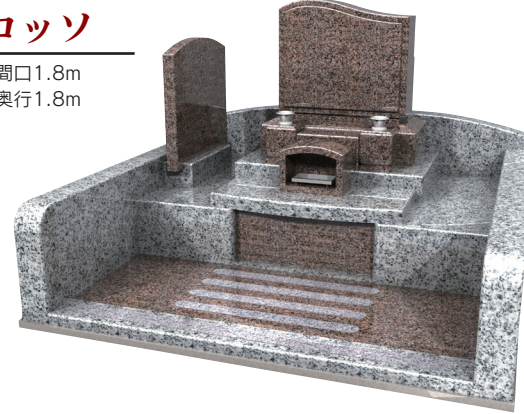

洋型
シンプルながらも、気品を重視した設計。コンパクトサイズなので場所を選びません。

2
メープル
間口1.5m
奥行1.5m

洋型
スマートなフォルムで洗練さを強調。いつまでも愛される、洋型のスタンダードです。

3
えいらく 榮楽
間口1.5m
奥行1.5m

和型
古来より親しまれてきた、和の安らぎ。伝統を重んじる方に最適です。

4
ヴィオラ
間口1.5m
奥行1.5m

洋型
簡潔なデザインでありながら、堂々たる佇まい。どなたにも満足いただける仕上がりです。

5
アメリア
間口1.8m
奥行2.0m

洋型
ゆったりとお参りできるスペースを確保。足元のデザインが、個性を際立たせます。

6
オリビア
間口1.5m
奥行1.5m

洋型
鋭角なデザインが放つ、独自の存在感。現代アートのような雰囲気漂います。

～1,000,000円

7
カノン
間口1.8m
奥行1.8m

洋型
すっきりとして、飽きのこないデザイン。ベーシックなお墓を求める方にお勧めします。

8
イベリス
間口1.5m
奥行1.5m

洋型
重厚さと高級感を追求。お参りするたびに、風格を感じるお墓です。

9
ロッセ
間口1.8m
奥行1.8m

洋型
吟味した石材を使い、高いクオリティを実現。安らぎを与えるデザインも魅力です。

10
きゅうしょう 久照
間口1.8m
奥行2.1m

和洋型
和の格式と洋のモダンを、巧みに融合。新しいお墓のスタイルを提案します。

11
クリオーネ
間口1.8m
奥行1.8m

洋型
落ち着いた、安定感のあるデザイン。開放的な空間をつくり上げます。

12
リリース
間口1.7m
奥行1.7m

洋型
清楚で可憐な百合の花をレイアウト。優しく、穏やかな気持ちになるお墓です。

～1,500,000円

13
ソフィア
間口1.8m
奥行1.8m

洋型
幾何学パターンが、存在感をアピール。おしやれて斬新なセンスが光ります。

14
ドルチェ
間口1.8m
奥行1.8m

洋型
墓石全体をモノトーンな雰囲気ですっきりと引き締まったイメージが印象的です。

15
たいぜん 泰然
間口2.1m
奥行2.1m