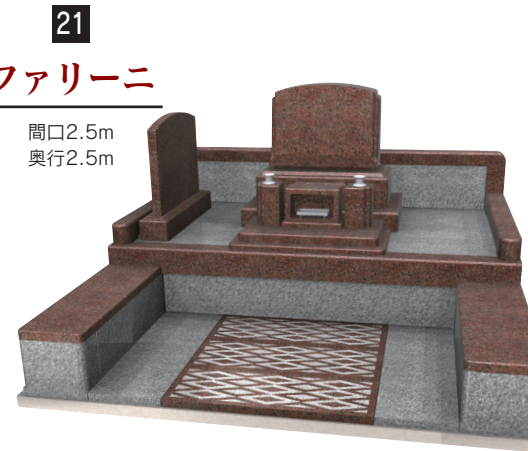

厳選した高品質石材で、ハイセンスなデザイン墓をご提供いたします。

~2,000,000円

洋型

広々としたスペースが、ワンランク上の墓石を実現。休憩用ベンチも備え、快適にお参りできます。

洋型

大小の星をちりばめた、新感覚のお墓。明るく、スタイリッシュで従来のイメージを一新します。

洋型

堂々たる外観が際立たせる個性。所有する誇りと喜びが満ちてきます。

洋型

ピアノをモチーフにした、ユニークなデザイン。美しいメロディーのように時間が流れます。

洋型

石材、デザイン、レイアウト、すべてが高いクオリティ。優雅でプレミアム感ある墓石です。

和型

和型の頂点を目指し、総力を結集。未永く尊ばれる、荘厳な雰囲気満ちています。

墓石とお墓のことならお気軽にお問合せください。

全国墓石売上21位 約15,000店中 【月刊石材 2024】墓石関連小売業者売上高ランキング	10年保証で安心 施工後からが本当のお付き合い保証書を発行いたします。	万全の地震対策 備えて安心!業界のトップレベルの耐震施工にお任せください。

お墓ができるまで

追加戒名彫り 過去碑への文字彫り作業 納期は通常約2週間 1名様 25,000円より (店舗より10km以内)	納骨 承ります ご遺骨をお墓へ納める作業 法要日に専門スタッフが立会います 弊社建墓者の場合 15,000円より (店舗より10km以内)	墓所リフォーム 見積無料 - 石の傾き - 石のズレ - 地震対策 - 雑草対策 - バリアフリー

お近くの店舗までお気軽にお問合せください。