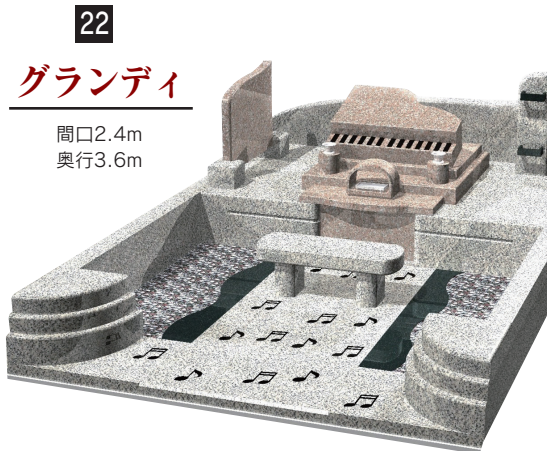

洋型

堂々たる外観が際立たせる個性。所有する誇りと喜びが満ちてきます。

洋型

ピアノをモチーフにした、ユニークなデザイン。美しいメロディーのように時間が流れます。