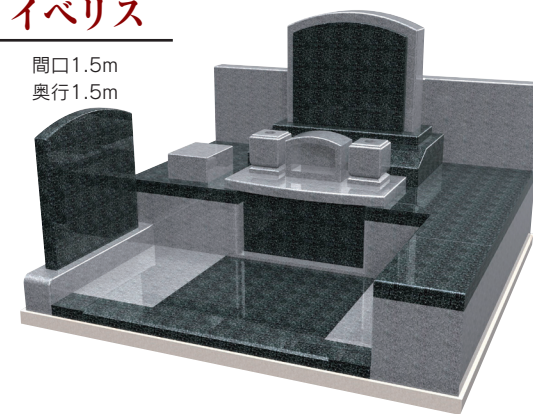

洋型
シンプルながらも、気品を重視した設計。コンパクトサイズなので場所を選びません。

2
メープル
間口1.5m
奥行1.5m

洋型
スマートなフォルムで洗練さを強調。いつまでも愛される、洋型のスタンダードです。

3
えいらく 榮楽
間口1.5m
奥行1.5m

和型
古来より親しまれてきた、和の安らぎ。伝統を重んじる方に最適です。

4
ヴィオラ
間口1.5m
奥行1.5m

洋型
簡潔なデザインでありながら、堂々たる佇まい。どなたにも満足いただける仕上がりです。

5
アメリア
間口1.8m
奥行2.0m

洋型
ゆったりとお参りできるスペースを確保。足元のデザインが、個性を際立たせます。

6
オリビア
間口1.5m
奥行1.5m

洋型
鋭角なデザインが放つ、独自の存在感。現代アートのような雰囲気漂います。

～1,000,000円

7
カノン
間口1.8m
奥行1.8m

洋型
すっきりとして、飽きのこないデザイン。ベーシックなお墓を求める方にお勧めします。

8
イベリス
間口1.5m
奥行1.5m

洋型
重厚さと高級感を追求。お参りするたびに、風格を感じるお墓です。

9
ロッセ
間口1.8m
奥行1.8m

洋型
吟味した石材を使い、高いクオリティを実現。安らぎを与えるデザインも魅力です。

10
きゅうしょう 久照
間口1.8m
奥行2.1m

和洋型
和の格式と洋のモダンを、巧みに融合。新しいお墓のスタイルを提案します。

11
クリオーネ
間口1.8m
奥行1.8m

洋型
落ち着いた、安定感のあるデザイン。開放的な空間をつくり上げます。

12
リリース
間口1.7m
奥行1.7m

洋型
清楚で可憐な百合の花をレイアウト。優しく、穏やかな気持ちになるお墓です。

～1,500,000円

13
ソフィア
間口1.8m
奥行1.8m

洋型
幾何学パターンが、存在感をアピール。おしやれて斬新なセンスが光ります。

14
ドルチェ
間口1.8m
奥行1.8m

洋型
墓石全体をモノトーンな雰囲気ですっきりと引き締まったイメージが印象的です。

15
たいぜん 泰然
間口2.1m
奥行2.1m