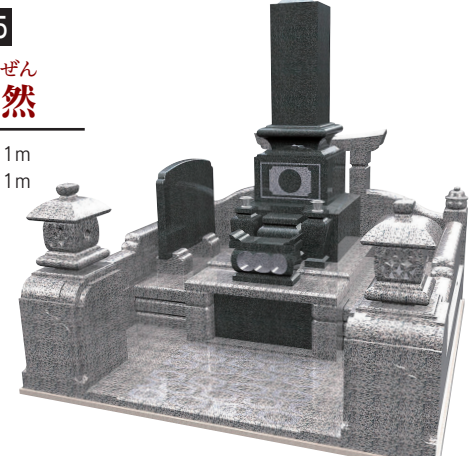

12
リリース
間口1.7m
奥行1.7m

洋型
清楚で可憐な百合の花をレイアウト。優しく、穏やかな気持ちになるお墓です。

～1,500,000円

13
ソフィア
間口1.8m
奥行1.8m

洋型
幾何学パターンが、存在感をアピール。おしやれて斬新なセンスが光ります。

14
ドルチェ
間口1.8m
奥行1.8m

洋型
墓石全体をモノトーンな雰囲気ですっきりと引き締まったイメージが印象的です。

15
たいぜん 泰然
間口2.1m
奥行2.1m