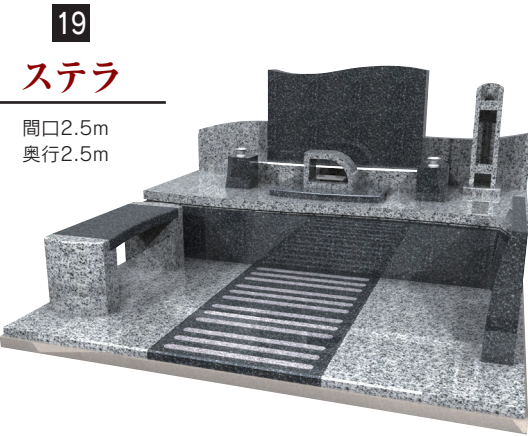

厳選した高品質石材で、ハイセンスなデザイン墓をご提供いたします。

~2,000,000円

洋型

広々としたスペースが、ワンランク上の墓石を実現。休憩用ベンチも備え、快適にお参りできます。

洋型

大小の星をちりばめた、新感覚のお墓。明るく、スタイリッシュで従来のイメージを一新します。

洋型

堂々たる外観が際立たせる個性。所有する誇りと喜びが満ちてきます。